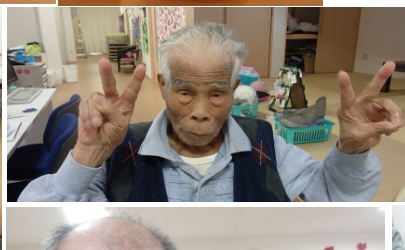

# 1月号 みどりの風 デイサービスだより

初詣

かっぱ寿司に行きました！皆さん、「美味しい、美味しい」と笑顔があふれておりました (\*^\_^\*) また皆さん行きましょうね♡

みなさん、いい笑顔ですね♡

みどりの風デイサービス 西  
尾市細池町南側93番地  
TEL: 0563-65-2250